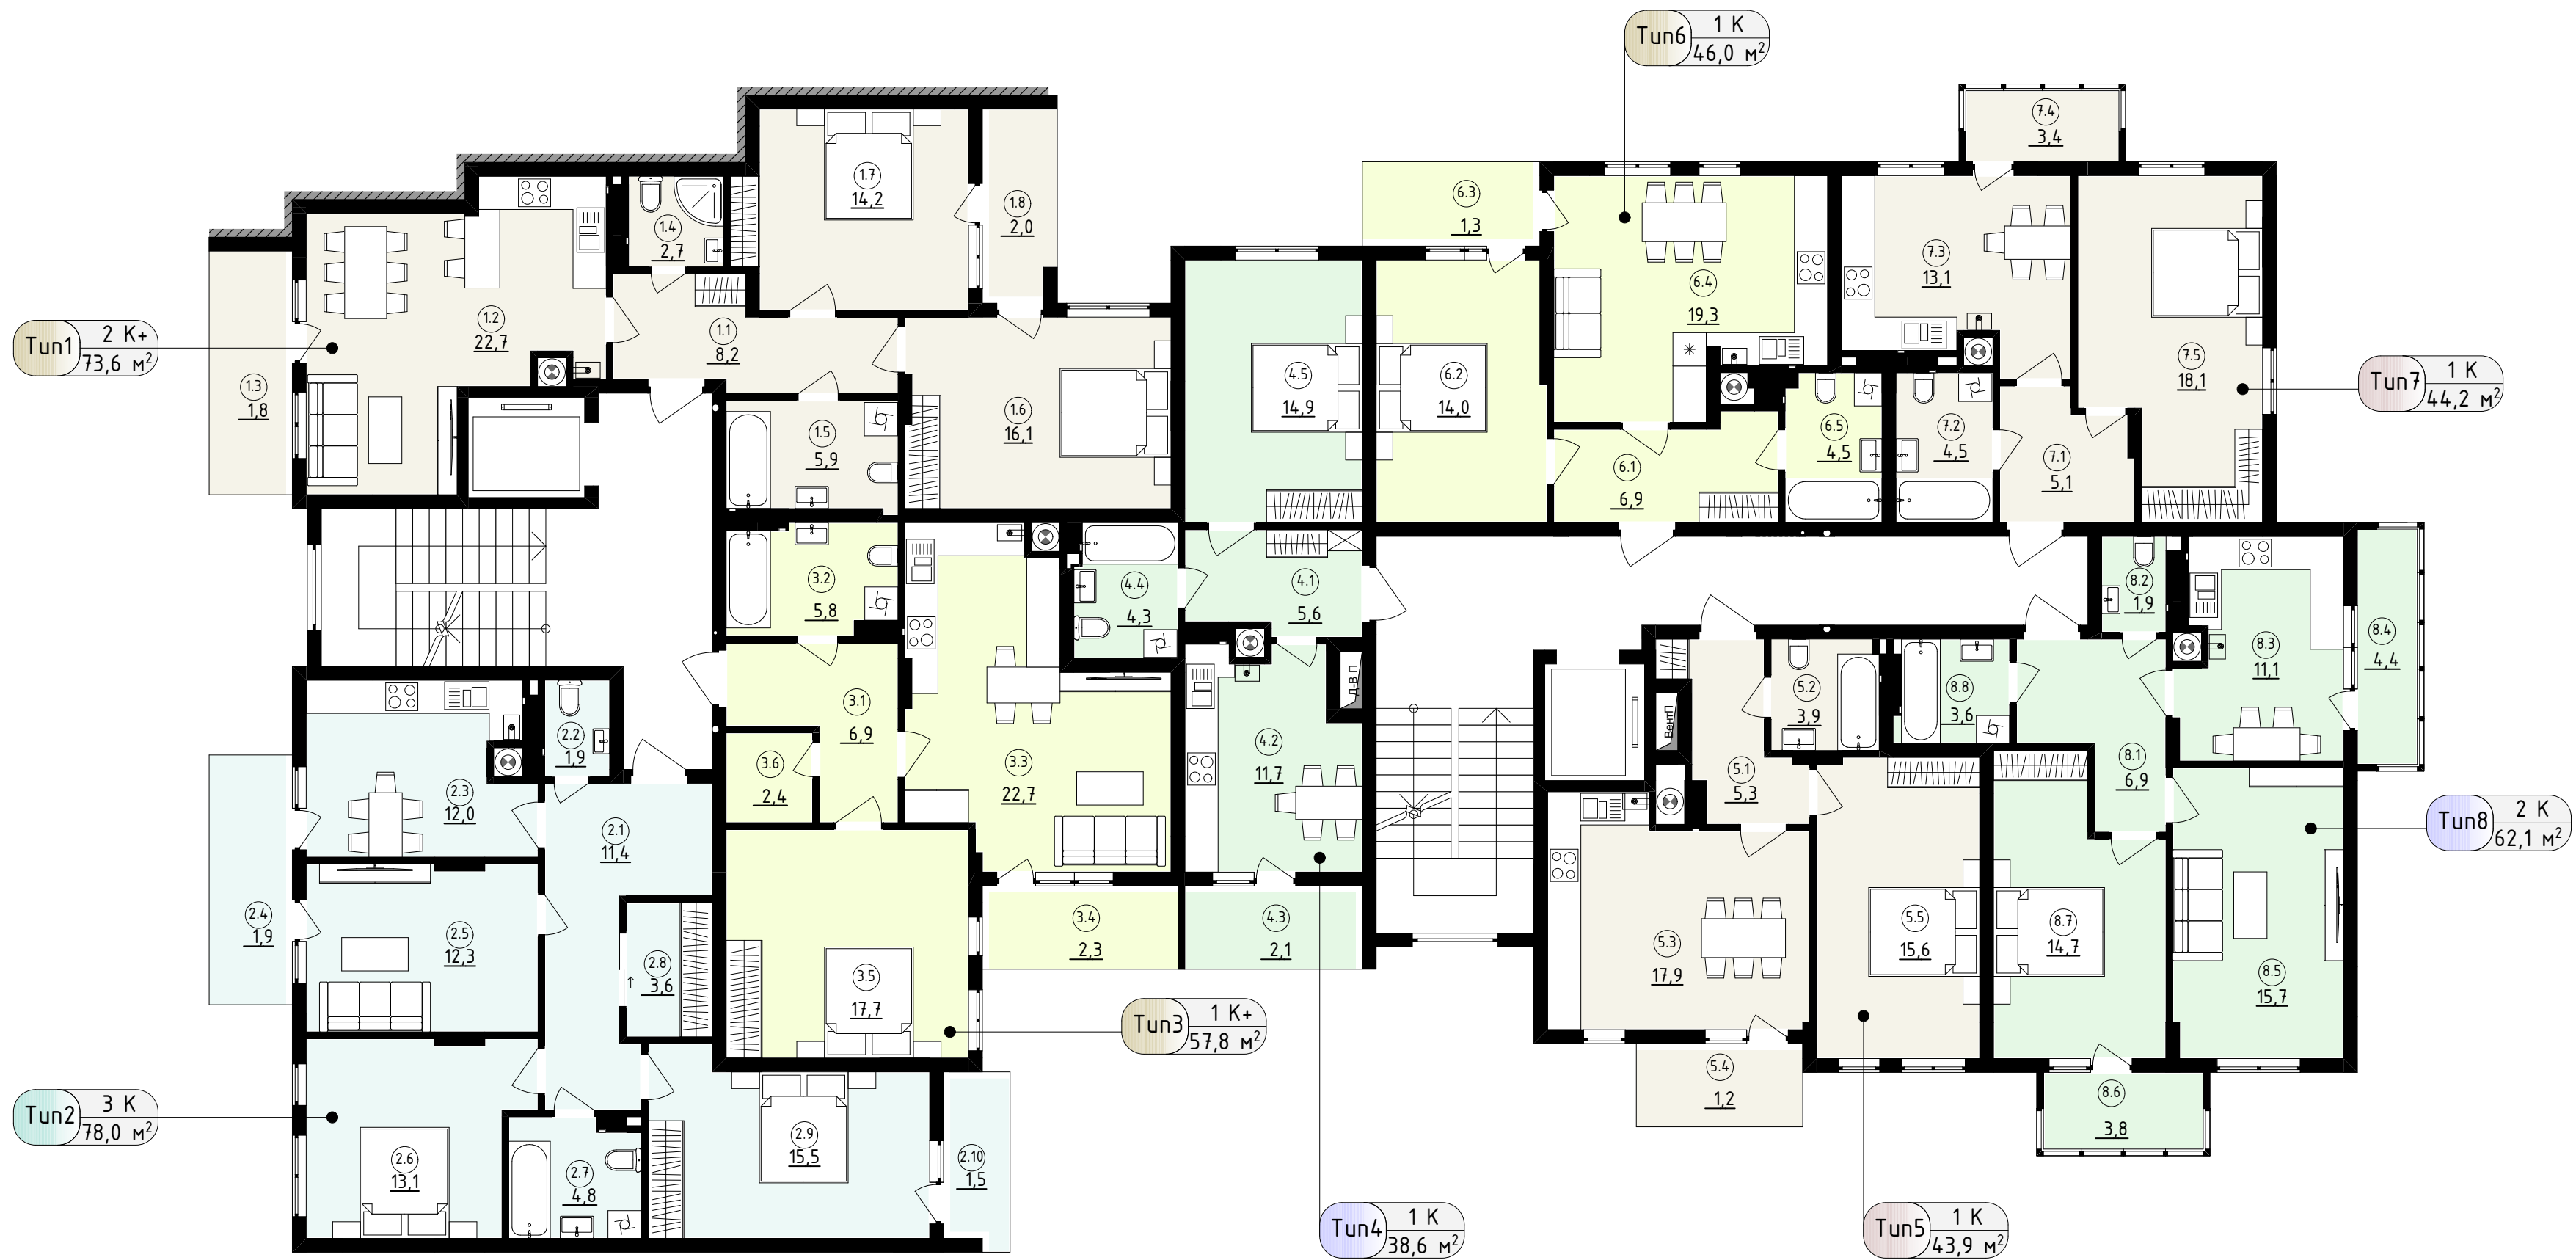

ПЛАН ТИПОВОГО ПОВЕРХУ

Експлікація приміщень типового пов.		
№ прим.	Назва приміщення	Площа
№ кв. 1		
1.1	Коридор	8,2
1.2	Кухня-вітальня	22,7
1.3	Балкон	1,8
1.4	Санвузол	2,7
1.5	Ванна	5,9
1.6	Житлова кімната	16,1
1.7	Житлова кімната	14,2
1.8	Лоджія	2,0
		73,6 м²
№ кв. 2		
2.1	Коридор	11,4
2.2	Санвузол	1,9
2.3	Кухня	12,0
2.4	Балкон	1,9
2.5	Житлова кімната	12,3
2.6	Житлова кімната	13,1
2.7	Ванна	4,8
2.8	Гардероб	3,6
2.9	Житлова кімната	15,5
2.10	Лоджія	1,5
		78,0 м²
№ кв. 3		
3.1	Коридор	6,9
3.2	Санвузол	5,8
3.3	Кухня-вітальня	22,7
3.4	Лоджія	2,3
3.5	Житлова кімната	17,7
3.6	Гардероб	2,4
		57,8 м²
№ кв. 4		
4.1	Коридор	5,6
4.2	Кухня	11,7
4.3	Лоджія	2,1
4.4	Санвузол	4,3
4.5	Житлова кімната	14,9
		38,6 м²
№ кв. 5		
5.1	Коридор	5,3
5.2	Санвузол	3,9
5.3	Кухня-вітальня	17,9
5.4	Балкон	1,2
5.5	Житлова кімната	15,6
		43,9 м²
№ кв. 6		
6.1	Коридор	6,9
6.2	Житлова кімната	14,0
6.3	Балкон	1,3
6.4	Кухня-вітальня	19,3
6.5	Ванна	4,5
		46,0 м²
№ кв. 7		
7.1	Коридор	5,1
7.2	Ванна	4,5
7.3	Кухня	13,1
7.4	Балкон	3,4
7.5	Житлова кімната	18,1
		44,2 м²
№ кв. 8		
8.1	Коридор	6,9
8.2	Санвузол	1,9
8.3	Кухня	11,1
8.4	Балкон	4,4
8.5	Житлова кімната	15,7
8.6	Балкон	3,8
8.7	Житлова кімната	14,7
8.8	Ванна	3,6
		62,1 м²